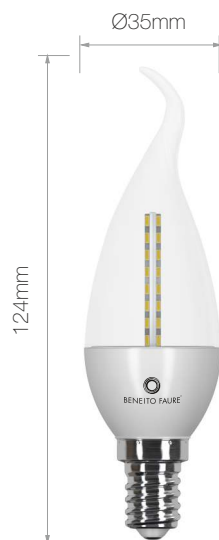

flama deco transparent

4W = 30W

BENEITO FAURE®
PATENTED
n° 002134130-0003

CODE	CCT	LUMENS	CD	POWER	TYPE	VOLTAGE	ANGLE	PF	A	Hz
592122FD1T-4C	2.700 K	330	65	4W	E27	220-240V	360°	> 0,8	0,02	50

IP40

CE

RoHS

 BENEITO FAURE®