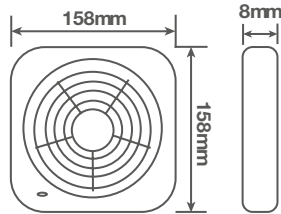

EXTRACTOR

DOMÉSTICO NAGOD

Domestic extractor // Extracteur domestique // Exaustor doméstico // Estrattore // Wandlüfter

W Potencia 10W
Energy used // Puissance // Poder // Potenza // Potenz

Con indicador LED
Indicator // Indicateur // Indicador // Indicatore // Indikator

Caudal 70m³/H
Flow 70m³/H. // Débit de 70m³/h // 70m³/H caudal // Flusso di 70m³/h circa // Luftstrom 70m³/Stunde circa

Para conductos Ø80mm
Ø80mm duct // Conduit de Ø80mm // Duto de Ø80mm // Dotto di Ø80mm // Für Ø80mm // Lüftungskanal

Tipo extraplano
Super-slim // Extra-plat // Supermagro // Super-flat // Extra-flache

Aislamiento clase II
Class: II // Classe II // Classe II // Classe II // Klasse II

Motor 230V.
Motor 230V // Moteur 230V // Motor 230V // Motore 230V // Motor 230V

dB Decibelios 43dB
Decibels // Décibels // Decibéis // Decibel // Dezibel

Hz Herzios 50Hz

Embalaje 18
Packing // Emballage // Embalagem // Imballaggio // Verpackung