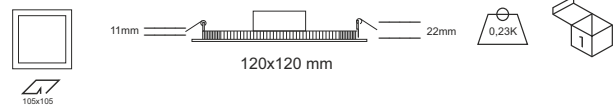

soflight

Downlight Embutir Redondo LED 4200K, Baixo perfil

Ref.	Colour / Cor	Lamp	W	Lum
SL70011BR-5W-84	White / Branco	LED	5W	400
SL70011AE-5W-84	Nikel / Aço Escovado	LED	5W	400

Downlight Embutir Redondo LED 4200K, Baixo perfil

Ref.	Colour / Cor	Lamp	W	Lum
SL70011BR-9W-84	White / Branco	LED	9W	600
SL70011AE-9W-84	Nikel / Aço Escovado	LED	9W	600

Downlight Embutir Redondo LED 4200K, Baixo perfil

Ref.	Colour / Cor	Lamp	W	Lum
SL70011BR-12W-84	White / Branco	LED	12W	920
SL70011AE-12W-84	Nikel / Aço Escovado	LED	12W	920

Downlight Embutir Redondo LED 4200K, Baixo perfil

Ref.	Colour / Cor	Lamp	W	Lum
SL70011BR-20W-84	White / Branco	LED	20W	1500
SL70011AE-20W-84	Nikel / Aço Escovado	LED	20W	1500

.Includes appropriate driver to the screen power.
Inclui driver apropriado á potência do downlight.