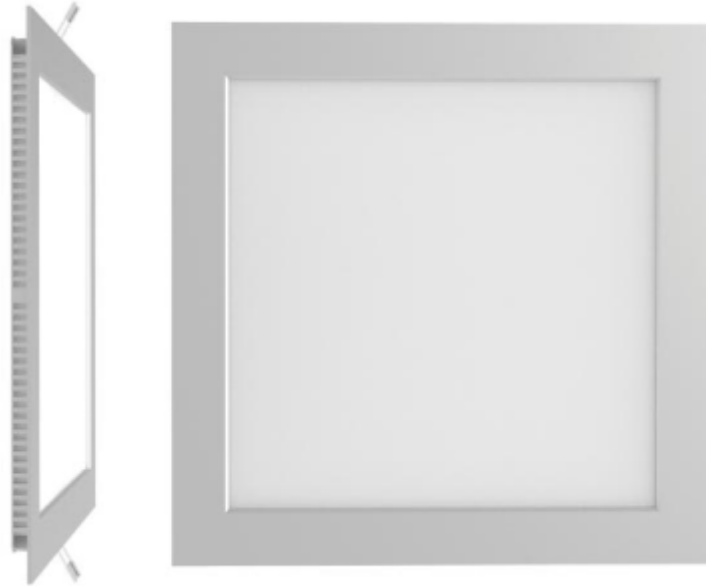

soflight

Downlight Embutir Redondo LED 4200K, Baixo perfil

Ref.	Colour / Cor	Lamp	W	Lum
SL70011BR-5W-84	White / Branco	LED	5W	400
SL70011AE-5W-84	Nikel / Aço Escovado	LED	5W	400

Downlight Embutir Redondo LED 4200K, Baixo perfil

Ref.	Colour / Cor	Lamp	W	Lum
SL70011BR-9W-84	White / Branco	LED	9W	600
SL70011AE-9W-84	Nikel / Aço Escovado	LED	9W	600

Downlight Embutir Redondo LED 4200K, Baixo perfil

Ref.	Colour / Cor	Lamp	W	Lum
SL70011BR-12W-84	White / Branco	LED	12W	920
SL70011AE-12W-84	Nikel / Aço Escovado	LED	12W	920

Downlight Embutir Redondo LED 4200K, Baixo perfil

Ref.	Colour / Cor	Lamp	W	Lum
SL70011BR-20W-84	White / Branco	LED	20W	1500
SL70011AE-20W-84	Nikel / Aço Escovado	LED	20W	1500

.Includes appropriate driver to the screen power.
Inclui driver apropriado á potência do downlight.