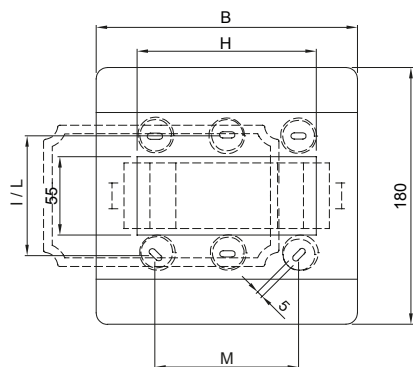

Corrente nominale (A)	125	Classe isolamento	II
Colore	Rosso RAL 3000	Dim. esterne BxHxP (mm)	108x180x100
Grado di protezione	IP55	Installazione	Parete
Materiale	Tecnopolimero	Resistenza agli urti	IK08
Tensione nominale (V)	400	Resistenza al filo incandescente	650 °C
Temperatura di impiego	-25 +60 °C	Tipo Materiale	Halogen free secondo norma EN 60754-2
Codice Electrocod	0321	Termopressione con biglia	70 °C
Normativa	EN 60670-1 (CEI 23-48) IEC60670-24 CEI 23-49	Tensione di isolamento	750 V
Potenza dissipabile (W)	12	N. mod. EN 50022	4

DIMENSIONALE

	GW 42 204 GW 42 206 GW 42 207	GW 42 202 GW 42 208	GW 42 203
B	108	180	180
A'	172	172	172
B'	100	172	172
D	75	75	-
E	48	48	-
F	12,8	12,8	-
H	55	125	125
I	84	-	-
L	-	138	138
M	-	100	100

SIMBOLOGIA TECNICA