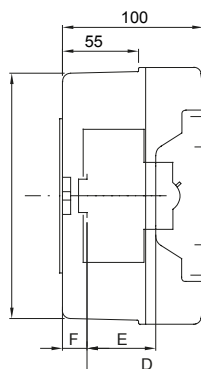

Corrente nominale (A)	125	Classe isolamento	II
Colore	Rosso RAL 3000	Dim. esterne BxHxP (mm)	108x180x100
Grado di protezione	IP55	Installazione	Parete
Materiale	Tecnopolimero	Resistenza agli urti	IK08
Tensione nominale (V)	400	Resistenza al filo incandescente	650 °C
Temperatura di impiego	-25 +60 °C	Tipo Materiale	Halogen free secondo norma EN 60754-2
Codice Electrocod	0321	Termopressione con biglia	70 °C
Normativa	EN 60670-1 (CEI 23-48) IEC60670-24 CEI 23-49	Tensione di isolamento	750 V
Potenza dissipabile (W)	12	N. mod. EN 50022	4

DIMENSIONALE

	GW 42 204 GW 42 206 GW 42 207	GW 42 202 GW 42 208	GW 42 203
B	108	180	180
A'	172	172	172
B'	100	172	172
D	75	75	-
E	48	48	-
F	12,8	12,8	-
H	55	125	125
I	84	-	-
L	-	138	138
M	-	100	100

SIMBOLOGIA TECNICA