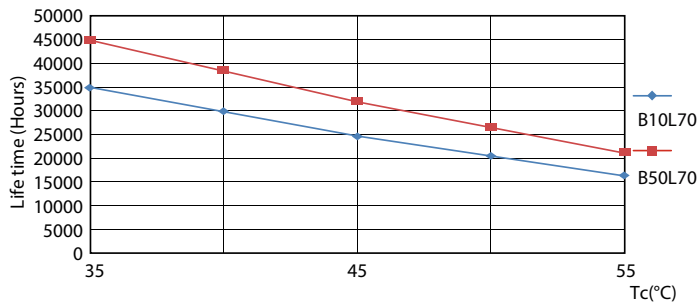

CorePro tubo LED EM/230V T8

Dados fotométricos

© 2021 Philips Lighting B.V. Page 10

LEDtube COR 114,5W G13 1600lm 865-GUL

Vida útil

LEDtube COR 114,5W 30K LifetimeVsTc-LED

LEDtube COR 114,5W 30K LumenVsTc-LMP