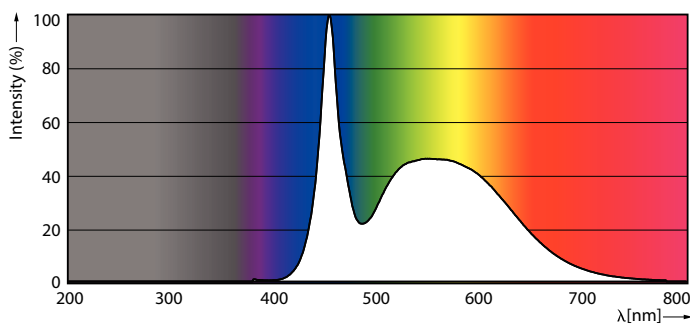

Dados fotométricos

LEDtube COR 1 14,5W G13 1600lm 865-POC