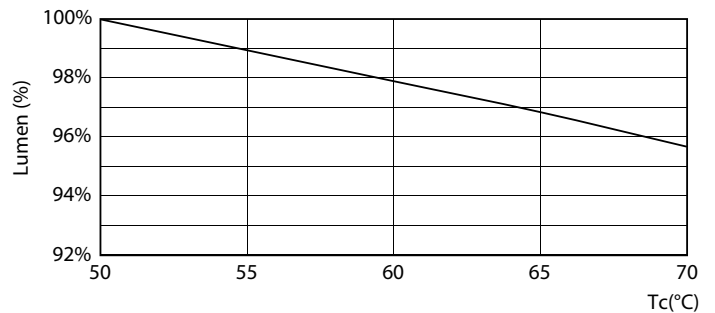

CorePro tubo LED EM/230V T8

Dados fotométricos

© 2021 Philips Lighting B.V. Page 10

LEDtube COR 114,5W G13 1600lm 865-GUL

Vida útil

LEDtube COR 114,5W 30K LifetimeVsTc-LED

LEDtube COR 114,5W 30K LumenVsTc-LMP