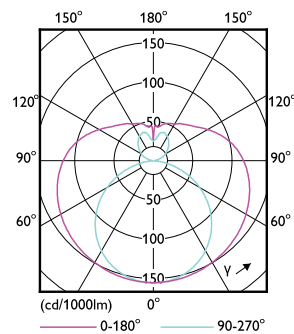

Controles e regulação

Regulável	false
-----------	-------

Dados mecânicos e de revestimento

Acabamento da lâmpada	Fosco
Material da lâmpada	Glass
Comprimento do produto	1200 mm
Forma da lâmpada	Tubo, dupla extremidade

Desenho dimensional

CorePro LEDtube 1200mm 14.5W865

Product	D1	D2	A1	A2	A3
CorePro LEDtube 1200mm 14.5W865	25,7 mm	28 mm	1198 mm	1205 mm	1212 mm

Dados fotométricos

LEDtube COR 1 14,5W G13 1600lm 865-POC

LEDtube COR 1 14,5W G13 1600lm-LDD

CorePro tubo LED EM/230V T8

Dados fotométricos

© 2021 Philips Lighting B.V. Page 10

LEDtube COR 114,5W G13 1600lm 865-GUL

Vida útil

LEDtube COR 114,5W 30K LifetimeVsTc-LED

LEDtube COR 114,5W 30K LumenVsTc-LMP