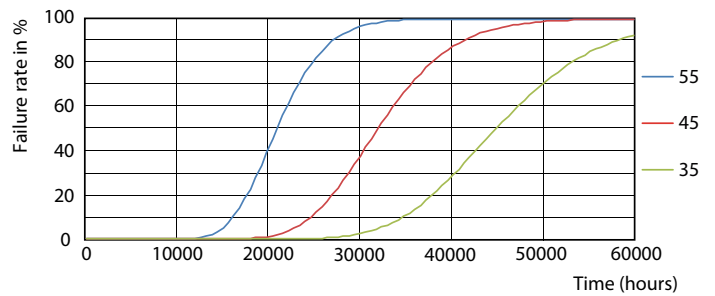

CorePro tubo LED EM/230V T8

Dados fotométricos

© 2021 Philips Lighting B.V. Page 10

LEDtube COR 114,5W G13 1600lm 865-GUL

Vida útil

LEDtube COR 114,5W 30K LifetimeVsTc-LED

LEDtube COR 114,5W 30K LumenVsTc-LMP