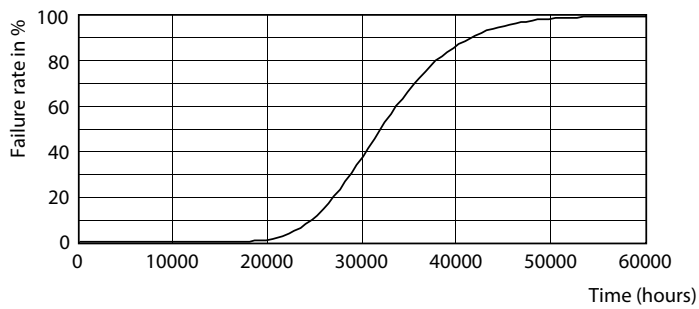

CorePro tubo LED EM/230V T8

Dados fotométricos

© 2021 Philips Lighting B.V. Page 10

LEDtube COR 114,5W G13 1600lm 865-GUL

Vida útil

LEDtube COR 114,5W 30K LifetimeVsTc-LED

LEDtube COR 114,5W 30K LumenVsTc-LMP