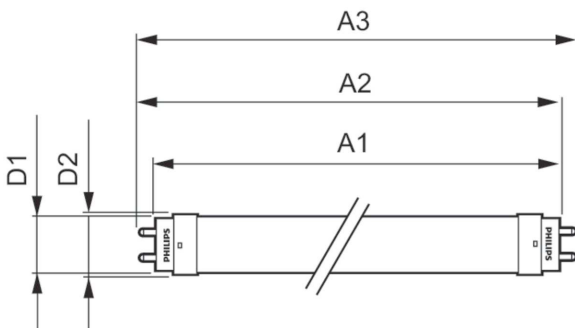

Controles e regulação

Regulável	false
-----------	-------

Dados mecânicos e de revestimento

Acabamento da lâmpada	Fosco
Material da lâmpada	Glass
Comprimento do produto	1200 mm
Forma da lâmpada	Tubo, dupla extremidade

Desenho dimensional

CorePro LEDtube 1200mm 14.5W865

Product	D1	D2	A1	A2	A3
CorePro LEDtube 1200mm 14.5W865	25,7 mm	28 mm	1198 mm	1205 mm	1212 mm

Dados fotométricos

LEDtube COR 1 14,5W G13 1600lm 865-POC

LEDtube COR 1 14,5W G13 1600lm-LDD