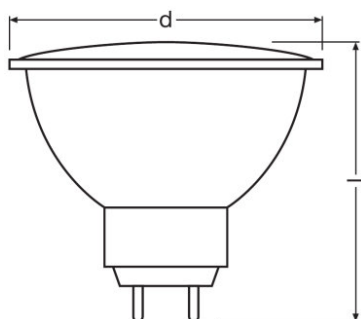


Ficha técnica do produto

DECOSTAR 51S 35 W 12 V 36° GU5.3

DECOSTAR 51S Standard | Lâmpadas halógenas dicróicas refletoras com 51 mm de diâmetro

- General illumination Entrance lighting Workplace lighting Kitchen lighting Mirror lighting Object lighting

Dados Elétricos

Potência nominal	35.00 W
Tensão nominal	12 V
Potência	35.00 W

Dados fotométricos

Fluxo luminoso nominal útil 90°	430 lm
Intensidade luminosa	1000 cd
Tonalidade (designação)	Warm White
Temperatura de cor nominal	2900 K
Índice de reprodução de cor (IRC)	100
Manutenção de Lumen (fim vida nominal)	0.75
Relação do fluxo luminoso efectivo 90°	430 lm
intensidade de pico	1000 cd
Temperatura de cor	2900 K
Fluxo luminoso	430 lm

Dados Luminotécnicos

Ângulo de feixe	36 ° ¹⁾
Ângulo de abertura nominal	36 °
Tempo de ligamento	0.0 s
Ang. Abert. Méd. (metade valor de pico)	36.00 °

¹⁾ ZMP_110132

Dimensões e peso

Diâmetro	51.0 mm
Comprimento total	46.0 mm

Ficha técnica do produto

Bulbo externo	MR51
Peso do produto	30.56 g
Comprimento	46.0 mm
Diâmetro máximo	51.0 mm

Espectativa de Vida

Vida	4000 h
Número de ciclos de Liga e Desliga	100000

Informação adicional do produto