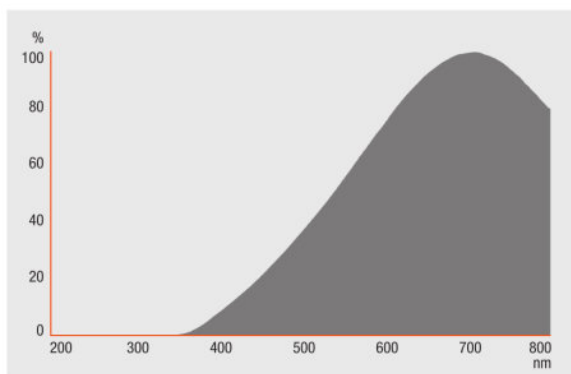

Ficha técnica do produto

Curva de distribuição

HAL_DICRO_AK

Dados de Logística

Código do produto	Descrição do produto	Embalagem unitária (peças/unidade)	Dimensões (comprimento x largura x altura)	Volume	Peso bruto
4050300272634	DECOSTAR 51S 35 W 12 V 36° GU5.3		201 mm x 123 mm x 148 mm	3.66 dm³	856.12 g

O código do produto mencionado indica a quantidade mínima a ser adquirida. Uma caixa unitária pode conter um ou mais produtos. Quando for colocar o pedido de compras, indique uma quantidade unitária ou múltiplos da caixa unitária.

Referências / Links

Para curvas de distribuição de luz, consulte

▶ www.osram.com

Retratção

Sujeito a alteração sem prévio aviso. Sempre utilize a versão mais recente.