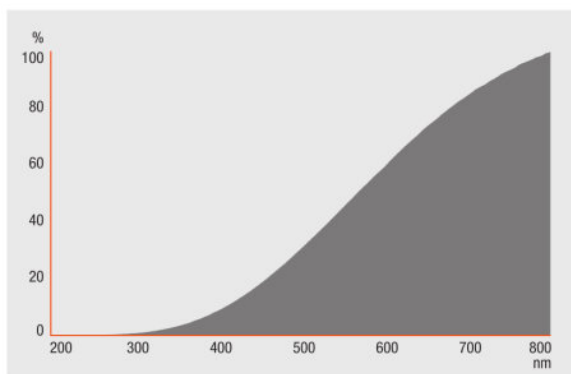

Ficha técnica do produto

Curva de distribuição

HAL_ohne_UVS

Dados de Logística

Código do produto	Descrição do produto	Embalagem unitária (peças/unidade)	Dimensões (comprimento x largura x altura)	Volume	Peso bruto
4008321207715	HALOLINE PRO 400 W 230 V R7S		149 mm x 78 mm x 113 mm	1.31 dm³	328.00 g

O código do produto mencionado indica a quantidade mínima a ser adquirida. Uma caixa unitária pode conter um ou mais produtos. Quando for colocar o pedido de compras, indique uma quantidade unitária ou múltiplos da caixa unitária.

Retratação

Sujeito a alteração sem prévio aviso. Sempre utilize a versão mais recente.