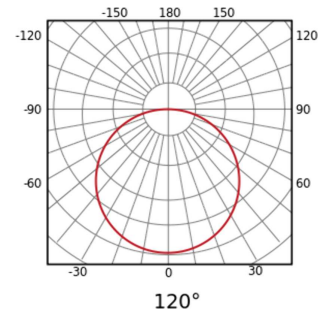

RoHS

Baixar

Painel LED 600x600, 40W UGR inferior a 19 (UGR<19) Branco Neutro

MEDIDAS

Dados eléctricos

| | |
|---------------------------|-----------|
| Tecnologia de iluminação: | LED |
| Fator de potência: | >0,95 |
| Frequência: | 50/60 Hz |
| Classe de isolamento: | Classe II |

| | |
|----------------------|-------------|
| Potência consumida: | 40 W |
| Tensão: | 220 - 240 V |
| Corrente de entrada: | 0,18 A |

Dados fotométricos

| | |
|---------------------------------|----------------|
| Temperatura de cor: | 4000K |
| Índice de reprodução cromática: | >80 |
| Cintilação: | 1 |
| Agrupamento de MacAdam: | 3 |
| Fluxo luminoso real: | 4010 lm |
| Fluxo luminoso nominal: | 4810 lm |
| Eficiência luminosa : | 100,25 lm/W |
| Simetria óptica: | Simétrica |
| Ângulo de abertura: | 120 ° |
| Número de LEDs: | 42 |
| Tipo de LED: | SMD2835 |
| Vida: | 50000 h L70B50 |
| Ciclos de ignição: | 25000 |

Dados dimensionais

| | | | |
|-----------------------|--|-------------------|----------|
| Tipo de instalação: | Embutido gravável/Suspensão/Superfície | Formato: | Quadrado |
| Comprimento exterior: | 595 mm | Largura exterior: | 595 mm |
| Altura/Profundidade: | 33 mm | Peso: | 1,83 Kg |