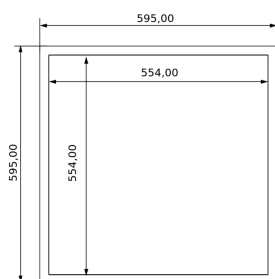

RoHS

Baixar

Painel LED 600x600, 40W UGR inferior a 19 (UGR<19) Branco Neutro

MEDIDAS

Dados eléctricos

| | |
|---------------------------|-----------|
| Tecnologia de iluminação: | LED |
| Fator de potência: | >0,95 |
| Frequência: | 50/60 Hz |
| Classe de isolamento: | Classe II |

| | |
|----------------------|-------------|
| Potência consumida: | 40 W |
| Tensão: | 220 - 240 V |
| Corrente de entrada: | 0,18 A |

Dados fotométricos

| | |
|---------------------------------|----------------|
| Temperatura de cor: | 4000K |
| Índice de reprodução cromática: | >80 |
| Cintilação: | 1 |
| Agrupamento de MacAdam: | 3 |
| Fluxo luminoso real: | 4010 lm |
| Fluxo luminoso nominal: | 4810 lm |
| Eficiência luminosa : | 100,25 lm/W |
| Simetria óptica: | Simétrica |
| Ângulo de abertura: | 120 ° |
| Número de LEDs: | 42 |
| Tipo de LED: | SMD2835 |
| Vida: | 50000 h L70B50 |
| Ciclos de ignição: | 25000 |

Dados dimensionais

| | | | |
|-----------------------|--|-------------------|----------|
| Tipo de instalação: | Embutido gravável/Suspensão/Superfície | Formato: | Quadrado |
| Comprimento exterior: | 595 mm | Largura exterior: | 595 mm |
| Altura/Profundidade: | 33 mm | Peso: | 1,83 Kg |