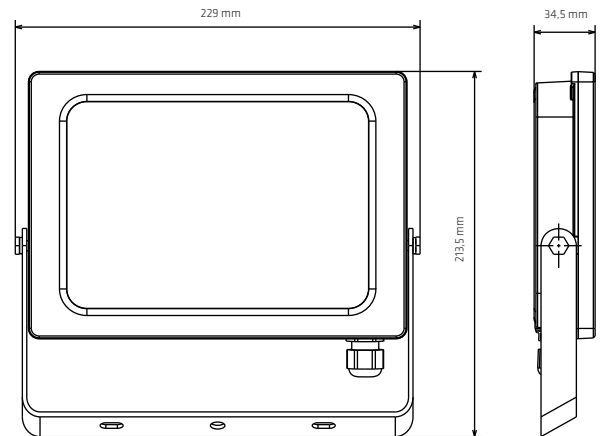

CARACTERÍSTICAS PRINCIPALES

AHORRO ENERGÉTICO DE HASTA 80%
CAJA DE CONEXIONES ESTANCA

BENEFICIOS DE ESTE PRODUCTO

DISEÑO ULTRAFINO
FÁCIL INSTALACIÓN

FICHA TÉCNICA · DATOS DEL PRODUCTO

Datos eléctricos	
Entrada	220 ~ 240Vac
Frecuencia de red	50/60Hz
Potencia	50W
Factor Potencia	>0,9
Nº de LEDs	72 chips SMD2835
Potencia del LED	0.69W
Clase protección IEC	Clase I
Datos fotométricos	
Eficiencia luminosa	100 lm/w
CRI (Ra)	>80
Flujo luminoso (Nominal / Real) CCT	6500 / 5000 lm · 6500K · BF 6500 / 5000 lm · 4000K · BN 6500 / 5000 lm · 3000K · BC
Intensidad luminosa	1433cd
SDCM Desviación estándar ajuste de color	3,5
Grado de apertura	120
Temp. Trabajo	-10°C +40°C
Nº conmutaciones	30.000
Certificaciones	CE, RoHS,
Eficiencia Energética	A+
Vida útil	30.000h (L70:B10)
Materiales y características físicas	
Cuerpo	Fundición de Aluminio
Difusor	Cristal Templado
Reflector	Aluminio
Soporte	Fundición de Aluminio
Acabado	Negro RAL 7015 Blanco* RAL 9010
Test hilo Incandescente	650°C, 30s
Medidas en mm (largo x ancho x alto)	229 X 34,5 X 213,5
Peso (gr)	1060
Características	
Grado IP	65
Grado IK	10
Grado UGR	<22
Opciones	
Posibilidad de regulación	NO
Posibilidad de Kit de Emergencia (KE)	NO
Posibilidad de Sensor de Movimiento (SP)	SI (SP65)
Embalaje	
Unidades (piezas/unidad)	10 unidades caja

*Acabado Blanco disponible en Blanco Neutro

H (m)	Diámetro (m)	E _{max} (lx)
1	2,94	14451
2	5,87	361
3	8,81	161
4	11,75	90

Medidas en mm

Referencias

IIIIII	💡	W	💡	∠	CCT	CRI	IIIIII SP
IPRN50WBFNE	NE	50 W	5000 lm	120°	BF: 6500K	> 80	IPRN50WSPBFNE
IPRN50WBNNE	NE	50 W	5000 lm	120°	BN: 4000K	> 80	IPRN50WSPBNE
IPRN50WBCNE	NE	50 W	5000 lm	120°	BC: 3000K	> 80	IPRN50WSPBCNE
IPRN50WBNBL	BL	50 W	5000 lm	120°	BN: 4000K	> 80	IPRN50WSPBNBL