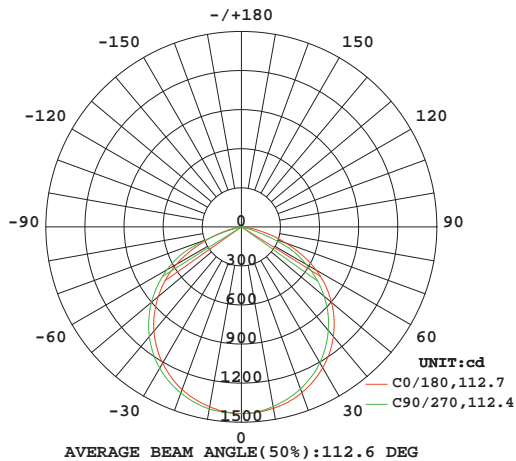

I IPRN50W

Proyector LED de 50W

FICHA TÉCNICA · DATOS DEL PRODUCTO

I IPRN50W

Proyector LED de 50W

HIGH EFFICIENCY
100 lm/W

RECOMENDADO

EDIFICIOS Y FACHADAS DE INTERIOR
JARDINES
TERRAZAS

CARACTERÍSTICAS PRINCIPALES

AHORRO ENERGÉTICO DE HASTA 80%
CAJA DE CONEXIONES ESTANCA

BENEFICIOS DE ESTE PRODUCTO

DISEÑO ULTRAFINO
FÁCIL INSTALACIÓN

FICHA TÉCNICA · DATOS DEL PRODUCTO

Datos eléctricos	
Entrada	220 ~ 240Vac
Frecuencia de red	50/60Hz
Potencia	50W
Factor Potencia	>0,9
Nº de LEDs	72 chips SMD2835
Potencia del LED	0.69W
Clase protección IEC	Clase I
Datos fotométricos	
Eficiencia luminosa	100 lm/w
CRI (Ra)	>80
Flujo luminoso (Nominal / Real) CCT	6500 / 5000 lm · 6500K · BF 6500 / 5000 lm · 4000K · BN 6500 / 5000 lm · 3000K · BC
Intensidad luminosa	1433cd
SDCM Desviación estándar ajuste de color	3,5
Grado de apertura	120
Temp. Trabajo	-10°C +40°C
Nº conmutaciones	30.000
Certificaciones	CE, RoHS,
Eficiencia Energética	A+
Vida útil	30.000h (L70:B10)
Materiales y características físicas	
Cuerpo	Fundición de Aluminio
Difusor	Cristal Templado
Reflector	Aluminio
Soporte	Fundición de Aluminio
Acabado	Negro RAL 7015 Blanco* RAL 9010
Test hilo Incandescente	650°C, 30s
Medidas en mm (largo x ancho x alto)	229 X 34,5 X 213,5
Peso (gr)	1060
Características	
Grado IP	65
Grado IK	10
Grado UGR	<22
Opciones	
Posibilidad de regulación	NO
Posibilidad de Kit de Emergencia (KE)	NO
Posibilidad de Sensor de Movimiento (SP)	SI (SP65)
Embalaje	
Unidades (piezas/unidad)	10 unidades caja

*Acabado Blanco disponible en Blanco Neutro

H (m)	Diámetro (m)	E _{max} (lx)
1	2,94	14451
2	5,87	361
3	8,81	161
4	11,75	90

Medidas en mm

Referencias

IIIIII	💡	W	💡	∠	CCT	CRI	IIIIII SP
IPRN50WBFNE	NE	50 W	5000 lm	120°	BF: 6500K	> 80	IPRN50WSPBFNE
IPRN50WBNNE	NE	50 W	5000 lm	120°	BN: 4000K	> 80	IPRN50WSPBNE
IPRN50WBCNE	NE	50 W	5000 lm	120°	BC: 3000K	> 80	IPRN50WSPBCNE
IPRN50WBNBL	BL	50 W	5000 lm	120°	BN: 4000K	> 80	IPRN50WSPBNBL