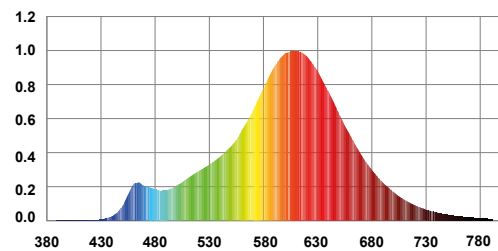

GOLD60-6W

Lámpara de filamento LED tipo estándar 6W

Producto

Dimensiones

Datos Técnicos

Entrada:	220~240Vac 50/60Hz
Potencia:	6W
Nº de LEDs:	4 chips filamentos ceramicos
Factor Potencia:	>0.50
Eficiencia Luminica:	121 lm/w
Potencia LED:	1,5W
Flujo Luminoso:	730 lm (BC)
Intensidad Luminosa:	91cd
Grado de IP:	IP40
Temp. Trabajo:	-10°C +40°C
Nº Conmutaciones:	15.000
Certificaciones:	CE, RoHS
Eficiencia Energética:	A++
Vida útil:	30.000h (L70:B10)
Peso:	30 gramos

Datos Fotométricos

Ángulo de apertura =300°
Flujo Luminoso =730 lm
Tª de color CCT =2700K (BC)
CRI =>80

Luz Cálida

Curva de Distribución Luminosa

Chip utilizado

EPistar

ThreeLine TECHNOLOGY