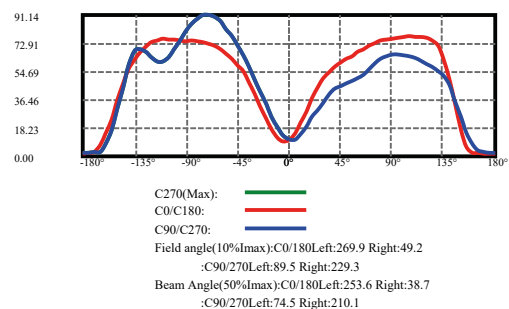

GOLD60-6W

Lámpara de filamento LED tipo estándar 6W

Producto

Dimensiones

Datos Técnicos

Entrada:	220~240Vac 50/60Hz
Potencia:	6W
Nº de LEDs:	4 chips filamentos ceramicos
Factor Potencia:	>0.50
Eficiencia Luminica:	121 lm/w
Potencia LED:	1,5W
Flujo Luminoso:	730 lm (BC)
Intensidad Luminosa:	91cd
Grado de IP:	IP40
Temp. Trabajo:	-10°C +40°C
Nº Conmutaciones:	15.000
Certificaciones:	CE, RoHS
Eficiencia Energética:	A++
Vida útil:	30.000h (L70:B10)
Peso:	30 gramos

Datos Fotométricos

Ángulo de apertura =300°
Flujo Luminoso =730 lm
Tª de color CCT =2700K (BC)
CRI =>80

Luz Cálida

Curva de Distribución Luminosa

Chip utilizado

EPistar

ThreeLine TECHNOLOGY