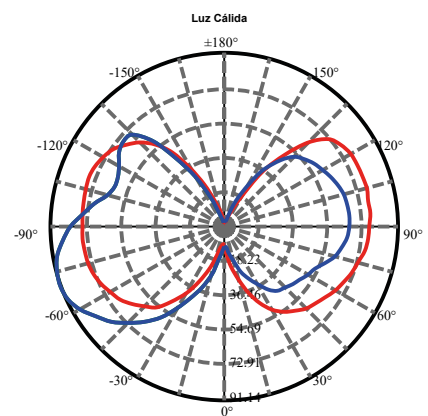

GOLD60-6W

Lámpara de filamento LED tipo estándar 6W

Producto

Dimensiones

Datos Técnicos

Entrada:	220~240Vac 50/60Hz
Potencia:	6W
Nº de LEDs:	4 chips filamentos ceramicos
Factor Potencia:	>0.50
Eficiencia Luminica:	121 lm/w
Potencia LED:	1,5W
Flujo Luminoso:	730 lm (BC)
Intensidad Luminosa:	91cd
Grado de IP:	IP40
Temp. Trabajo:	-10°C +40°C
Nº Conmutaciones:	15.000
Certificaciones:	CE, RoHS
Eficiencia Energética:	A++
Vida útil:	30.000h (L70:B10)
Peso:	30 gramos

Datos Fotométricos

Ángulo de apertura =300°
Flujo Luminoso =730 lm
Tª de color CCT =2700K (BC)
CRI =>80

Luz Cálida

Curva de Distribución Luminosa

Chip utilizado

EPistar

ThreeLine TECHNOLOGY