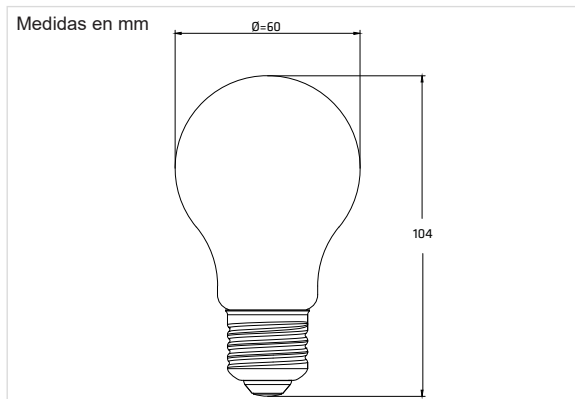

GOLD60-6W

Lámpara de filamento LED tipo estándar 6W

Producto

Dimensiones

Datos Técnicos

Entrada:	220~240Vac 50/60Hz
Potencia:	6W
Nº de LEDs:	4 chips filamentos ceramicos
Factor Potencia:	>0.50
Eficiencia Luminica:	121 lm/w
Potencia LED:	1,5W
Flujo Luminoso:	730 lm (BC)
Intensidad Luminosa:	91cd
Grado de IP:	IP40
Temp. Trabajo:	-10°C +40°C
Nº Conmutaciones:	15.000
Certificaciones:	CE, RoHS
Eficiencia Energética:	A++
Vida útil:	30.000h (L70:B10)
Peso:	30 gramos

Datos Fotométricos

Ángulo de apertura =300°
Flujo Luminoso =730 lm
Tª de color CCT =2700K (BC)
CRI =>80

Luz Cálida

Curva de Distribución Luminosa

Chip utilizado

EPistar

ThreeLine TECHNOLOGY