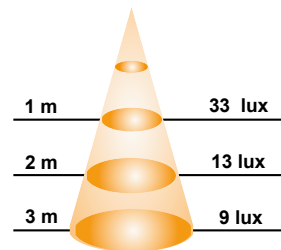

GOLD60-6W

Lámpara de filamento LED tipo estándar 6W

Producto

Dimensiones

Datos Técnicos

Entrada:	220~240Vac 50/60Hz
Potencia:	6W
Nº de LEDs:	4 chips filamentos ceramicos
Factor Potencia:	>0.50
Eficiencia Luminica:	121 lm/w
Potencia LED:	1,5W
Flujo Luminoso:	730 lm (BC)
Intensidad Luminosa:	91cd
Grado de IP:	IP40
Temp. Trabajo:	-10°C +40°C
Nº Conmutaciones:	15.000
Certificaciones:	CE, RoHS
Eficiencia Energética:	A++
Vida útil:	30.000h (L70:B10)
Peso:	30 gramos

Datos Fotométricos

Ángulo de apertura =300°
Flujo Luminoso =730 lm
Tª de color CCT =2700K (BC)
CRI =>80

Luz Cálida

Curva de Distribución Luminosa

Chip utilizado

EPistar

ThreeLine TECHNOLOGY