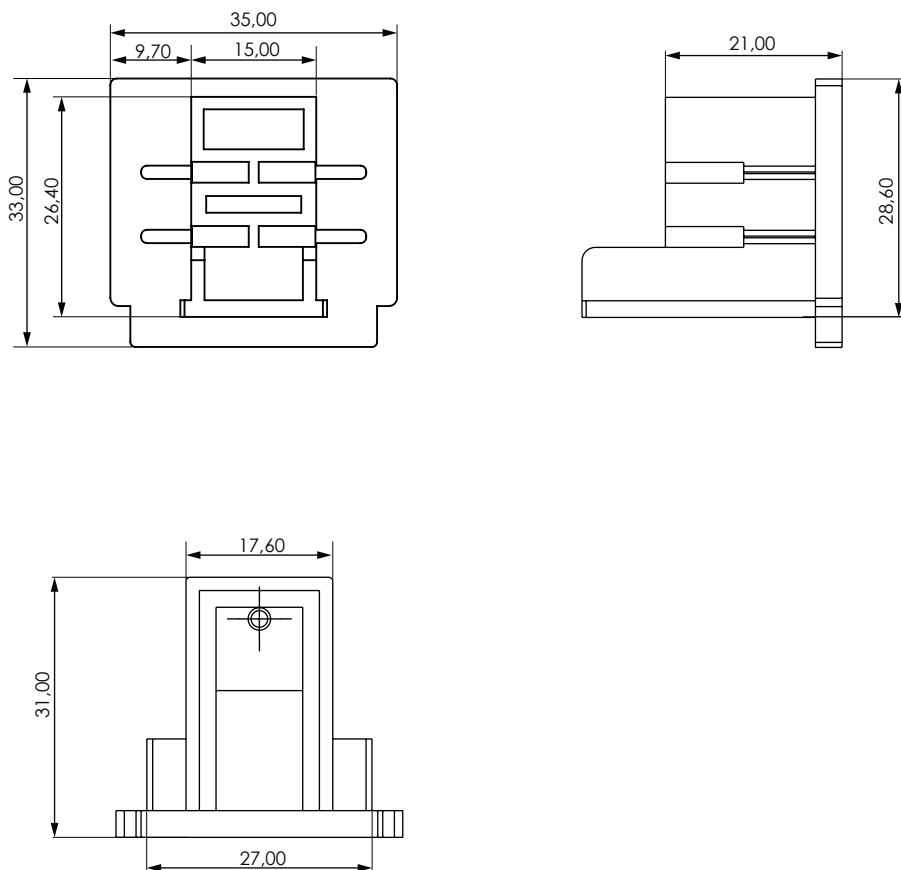

ACCESORIOS TRACKLIGHT

ACRF

Tapa final carril

FICHA TÉCNICA · DATOS DEL PRODUCTO

Materiales y características físicas	
Material cuerpo	Plástico
Acabado	Blanco RAL9010 Negro RAL9011
Medidas en mm (largo x ancho x alto)	31 X 35 X 33
Peso (g)	10
Embalaje	
Medida packaging	35 X 35 X 35
Peso packaging (g)	10
Unidades (unidades/caja exterior)	1 unidades

Medidas en mm

Referencias

		
ACRFBL	RAL9010	31 X 35 X 33
ACRFNE	RAL9011	31 X 35 X 33

Instalación