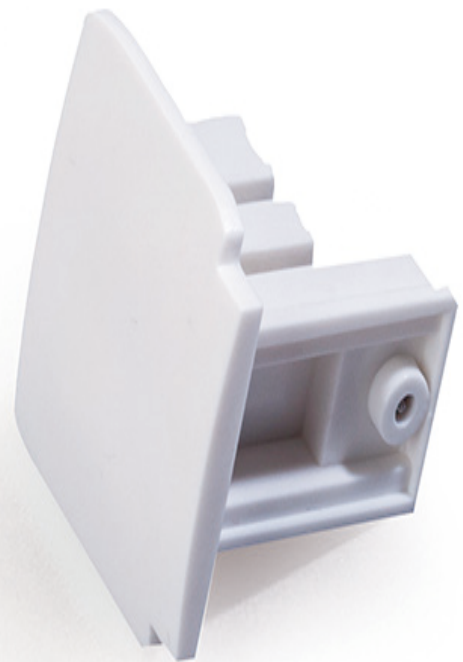

ACCESORIOS TRACKLIGHT

ACRF

Tapa final carril

FICHA TÉCNICA · DATOS DEL PRODUCTO

Materiales y características físicas	
Material cuerpo	Plástico
Acabado	Blanco RAL9010 Negro RAL9011
Medidas en mm (largo x ancho x alto)	31 X 35 X 33
Peso (g)	10
Embalaje	
Medida packaging	35 X 35 X 35
Peso packaging (g)	10
Unidades (unidades/caja exterior)	1 unidades

Medidas en mm

Referencias

		
ACRFBL	RAL9010	31 X 35 X 33
ACRFNE	RAL9011	31 X 35 X 33

Instalación