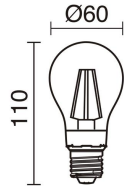

FUENTES Y HACES DE LUZ

Fuentes	E27 LED Bulb/TC-TSE 14W max. CR10,CR10
Eficiencia energética	A++, A+, A, B, C, D, E
Lámpara incluida	No
Haz	Rotosimétrica

DATOS TÉCNICOS

Dimensiones	Altura x Anchura x Longitud (mm): 650 x 170 x 170
IP	IP44
Clase eléctrica	Clase I
Frecuencia	50/60 Hz
Voltaje de entrada	110-240V AC V
Equipo auxiliar	Sin equipo no precisa
Peso	2,0 Kg
Salidas de cable	1
Categoría ECORAE I	CAT-B
ECORAE I	0,5
Anclaje incluido	Sí
Superficies inflamables	Sí

SIROCO 286A-G05X1A-03

Baliza SIROCO IP44 E27 14W Gris

ACCESORIOS RECOMENDADOS

632C-L0504B-01
Lámpara LED FILAMENT E27 LED
Bulb 4W 2700K

Voltaje de entrada	220-240V AC
Frecuencia	50/60
IP	IP20
Clase eléctrica	Clase I