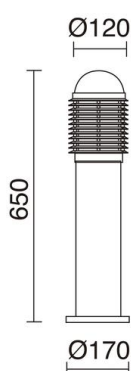

SIROCO 286A-G05X1A-03

Baliza SIROCO IP44 E27 14W Gris

Familia de balizas Siroco está fabricada de aluminio con IP44 y haz de luz rotosimétrica. Está disponible en dos colores antracita y gris. Está diseñada para iluminar las zonas ajardinadas del exterior.

DATOS GENERALES

Categoría	Balizas y columnas
Familia	Siroco
Acabado	[03] Gris
Ubicación	Exterior
Instalación	Suelo
Material del cuerpo	Aluminio
Material del difusor	Polycarbonato transparente
Clase ETIM	EC000301
EAN	8435258630006

FUENTES Y HACES DE LUZ

Fuentes	E27 LED Bulb/TC-TSE 14W max. CR10,CR10
Eficiencia energética	A++, A+, A, B, C, D, E
Lámpara incluida	No
Haz	Rotosimétrica

DATOS TÉCNICOS

Dimensiones	Altura x Anchura x Longitud (mm): 650 x 170 x 170
IP	IP44
Clase eléctrica	Clase I
Frecuencia	50/60 Hz
Voltaje de entrada	110-240V AC V
Equipo auxiliar	Sin equipo no precisa
Peso	2,0 Kg
Salidas de cable	1
Categoría ECORAE I	CAT-B
ECORAE I	0,5
Anclaje incluido	Sí
Superficies inflamables	Sí