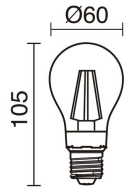

DATOS GENERALES

Categoría	Balizas y columnas
Familia	Siroco
Acabado	[03] Gris
Ubicación	Exterior
Instalación	Suelo
Material del cuerpo	Aluminio
Material del difusor	Polycarbonato transparente
Clase ETIM	EC000301
EAN	8435258630006

FUENTES Y HACES DE LUZ

Fuentes	E27 LED Bulb/TC-TSE 14W max. CR10,CR10
Eficiencia energética	A++, A+, A, B, C, D, E
Lámpara incluida	No
Haz	Rotosimétrica

DATOS TÉCNICOS

Dimensiones	Altura x Anchura x Longitud (mm): 650 x 170 x 170
IP	IP44
Clase eléctrica	Clase I
Frecuencia	50/60 Hz
Voltaje de entrada	110-240V AC V
Equipo auxiliar	Sin equipo no precisa
Peso	2,0 Kg
Salidas de cable	1
Categoría ECORAE I	CAT-B
ECORAE I	0,5
Anclaje incluido	Sí
Superficies inflamables	Sí

SIROCO 286A-G05X1A-03

Baliza SIROCO IP44 E27 14W Gris

ACCESORIOS RECOMENDADOS

632C-L0504B-01
Lámpara LED FILAMENT E27 LED
Bulb 4W 2700K

Voltaje de entrada	220-240V AC
Frecuencia	50/60
IP	IP20
Clase eléctrica	Clase I