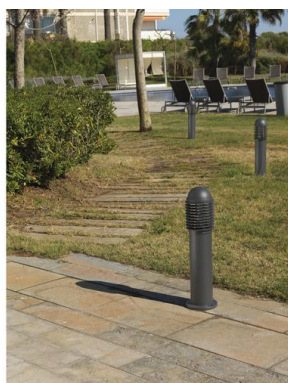

SIROCO 286A-G05X1A-03

Baliza SIROCO IP44 E27 14W Gris

Familia de balizas Siroco está fabricada de aluminio con IP44 y haz de luz rotosimétrica. Está disponible en dos colores antracita y gris. Está diseñada para iluminar las zonas ajardinadas del exterior.

DATOS GENERALES

Categoría	Balizas y columnas
Familia	Siroco
Acabado	[03] Gris
Ubicación	Exterior
Instalación	Suelo
Material del cuerpo	Aluminio
Material del difusor	Polycarbonato transparente
Clase ETIM	EC000301
EAN	8435258630006