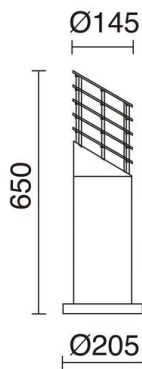

JASMIN 159A-G05X1A-04

Baliza JASMIN IP44 E27 23W Antracita

Baliza Jasmin está fabricada de aluminio con IP44, disponible en dos colores gris y antracita. La luz se dispersa de forma difusa. Su altura es de 65cm. Está diseñada para iluminar las zonas residenciales del exterior.

FUENTES Y HACES DE LUZ

Fuentes	E27 LED Bulb/TC-TSE 23W max. CRlo,CRlo
Eficiencia energética	A++, A+, A, B, C, D, E
Lámpara incluida	No
Haz	Difusa

DATOS TÉCNICOS

Dimensiones	Altura x Anchura x Longitud (mm): 650 x 205 x 205
IP	IP44
Clase eléctrica	Clase I
Frecuencia	50/60 Hz
Voltaje de entrada	110-240V AC V
Equipo auxiliar	Sin equipo no precisa
Peso	2,8 Kg
Salidas de cable	1
Categoría ECORAE I	CAT-B
ECORAE I	0,5
Anclaje incluido	Sí
Superficies inflamables	Sí