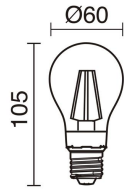

JASMIN 159A-G05X1A-04

Baliza JASMIN IP44 E27 23W Antracita

ACCESORIOS RECOMENDADOS

632C-L0504B-01
Lámpara LED FILAMENT E27 LED
Bulb 4W 2700K

Voltaje de entrada	220-240V AC
Frecuencia	50/60
IP	IP20
Clase eléctrica	Clase I