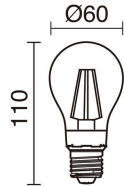

JASMIN 159A-G05X1A-04

Baliza JASMIN IP44 E27 23W Antracita

Baliza Jasmin está fabricada de aluminio con IP44, disponible en dos colores gris y antracita. La luz se dispersa de forma difusa. Su altura es de 65cm. Está diseñada para iluminar las zonas residenciales del exterior.

FUENTES Y HACES DE LUZ

Fuentes	E27 LED Bulb/TC-TSE 23W max. CRlo,CRlo
Eficiencia energética	A++, A+, A, B, C, D, E
Lámpara incluida	No
Haz	Difusa

DATOS TÉCNICOS

Dimensiones	Altura x Anchura x Longitud (mm): 650 x 205 x 205
IP	IP44
Clase eléctrica	Clase I
Frecuencia	50/60 Hz
Voltaje de entrada	110-240V AC V
Equipo auxiliar	Sin equipo no precisa
Peso	2,8 Kg
Salidas de cable	1
Categoría ECORAE I	CAT-B
ECORAE I	0,5
Anclaje incluido	Sí
Superficies inflamables	Sí

JASMIN 159A-G05X1A-04

Baliza JASMIN IP44 E27 23W Antracita

ACCESORIOS RECOMENDADOS

632C-L0504B-01
Lámpara LED FILAMENT E27 LED
Bulb 4W 2700K

Voltaje de entrada	220-240V AC
Frecuencia	50/60
IP	IP20
Clase eléctrica	Clase I