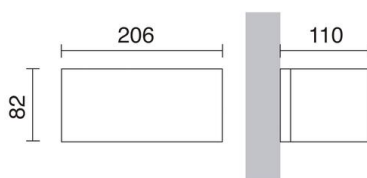

ISORA 157D-G05X1A-91

Aplique ISORA IP65 E27 20W Marrón cobrizo

Familia de apliques Isora está fabricada de aluminio con IP65, disponible en dos formas rectangular y cuadrada y en cinco colores negro, blanco, marrón, gris y antracita, además, en dos versiones de emisión de luz mono y doble. Es adecuada para iluminar las zonas de paso de exterior.

DATOS GENERALES

Categoría	Superficie
Familia	Isora
Acabado	[91] Marrón cobrizo
Ubicación	Exterior
Instalación	Pared
Material del cuerpo	Aluminio
Material del difusor	Cristal matizado
Clase ETIM	EC0028g2
EAN	8435256570946

FUENTES Y HACES DE LUZ

Fuentes	E27 TC-TSE 20W max. CRI0
Eficiencia energética	A++, A+, A, B, C, D, E
Lámpara incluida	No
Haces	Simétrica directa Simétrica indirecta

DATOS TÉCNICOS

Dimensiones	Altura x Anchura x Longitud (mm): 82 x 206 x 110
IP	IP65
IK	05
Clase eléctrica	Clase I
Frecuencia	50/60 Hz
Voltaje de entrada	110-240V AC V
Equipo auxiliar	Sin equipo no precisa
Peso	1,65 Kg
Salidas de cable	1
Categoría ECORAE I	CAT-B
ECORAE I	0,5
Superficies inflamables	Sí