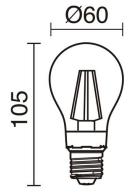

DATOS GENERALES

Categoría	Superficie
Familia	Isora
Acabado	[91] Marrón cobrizo
Ubicación	Exterior
Instalación	Pared
Material del cuerpo	Aluminio
Material del difusor	Cristal matizado
Clase ETIM	EC0028g2
EAN	8435256570946

FUENTES Y HACES DE LUZ

Fuentes	E27 TC-TSE 20W max. CRI0
Eficiencia energética	A++, A+, A, B, C, D, E
Lámpara incluida	No
Haces	Simétrica directa Simétrica indirecta

DATOS TÉCNICOS

Dimensiones	Altura x Anchura x Longitud (mm): 82 x 206 x 110
IP	IP65
IK	05
Clase eléctrica	Clase I
Frecuencia	50/60 Hz
Voltaje de entrada	110-240V AC V
Equipo auxiliar	Sin equipo no precisa
Peso	1,65 Kg
Salidas de cable	1
Categoría ECORAE I	CAT-B
ECORAE I	0,5
Superficies inflamables	Sí

ISORA 157D-G05X1A-91

Aplique ISORA IP65 E27 20W Marrón cobrizo

ACCESORIOS RECOMENDADOS

632C-L0504B-01
Lámpara LED FILAMENT E27 LED
Bulb 4W 2700K

Voltaje de entrada	220-240V AC
Frecuencia	50/60
IP	IP20
Clase eléctrica	Clase I