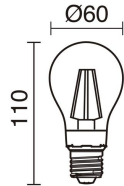

FUENTES Y HACES DE LUZ

Fuentes	E27 TC-TSE 20W max. CRI0
Eficiencia energética	A++, A+, A, B, C, D, E
Lámpara incluida	No
Haces	Simétrica directa Simétrica indirecta

DATOS TÉCNICOS

Dimensiones	Altura x Anchura x Longitud (mm): 82 x 206 x 110
IP	IP65
IK	05
Clase eléctrica	Clase I
Frecuencia	50/60 Hz
Voltaje de entrada	110-240V AC V
Equipo auxiliar	Sin equipo no precisa
Peso	1,65 Kg
Salidas de cable	1
Categoría ECORAE I	CAT-B
ECORAE I	0,5
Superficies inflamables	Sí

ISORA 157D-G05X1A-91

Aplique ISORA IP65 E27 20W Marrón cobrizo

ACCESORIOS RECOMENDADOS

632C-L0504B-01
Lámpara LED FILAMENT E27 LED
Bulb 4W 2700K

Voltaje de entrada	220-240V AC
Frecuencia	50/60
IP	IP20
Clase eléctrica	Clase I