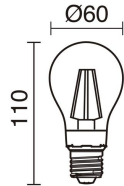

632C-L0506B-01
Lámpara LED FILAMENT IP20 E27
LED Bulb 6W 2700K

Voltaje de entrada	110-240V AC
Frecuencia	50/60
Potencia (W)	6,0
IP	IP20
Clase eléctrica	Clase I