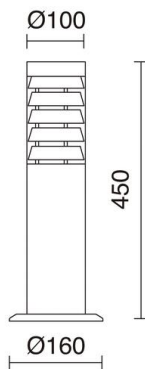

# GALERNA 117B-G05X1A-30

Baliza GALERNA IP44 E27 18W Inox

Familia Galerna está fabricada de acero inoxidable con IP44. Consiste en un aplique de pared y una baliza. Su potencia máx. es de 18W. La luz se dispersa de forma rotosimétrica. Está diseñada para iluminar las zonas de tránsito y comerciales del exterior.

## DATOS TÉCNICOS

Dimensiones	Altura x Diámetro x Diámetro 2 (mm): 450 x 160 x 100
IP	IP44
Clase eléctrica	Clase I
Frecuencia	50/60 Hz
Voltaje de entrada	110-240V AC V
Equipo auxiliar	Sin equipo no precisa
Peso	1,75 Kg
Salidas de cable	1
Categoría ECORAE I	CAT-B
ECORAE I	0,5
Mantenimiento periódico	Sí
Anclaje incluido	Sí
Superficies inflamables	Sí