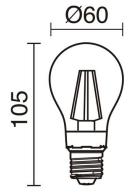

GALERNA 117B-G05X1A-30

Baliza GALERNA IP44 E27 18W Inox

ACCESORIOS RECOMENDADOS

632C-L0504B-01
Lámpara LED FILAMENT E27 LED
Bulb 4W 2700K

Voltaje de entrada	220-240V AC
Frecuencia	50/60
IP	IP20
Clase eléctrica	Clase I