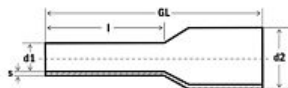

Art.No. 270803/25

End sleeves

Art.No.	270803/25
EAN	4011923582142
CSS	0.75 mm ²
l	8 mm
Colour	Grey
TL	14 mm
d1	1.25 mm
d2	3.3
s1	0.15 mm
VPE	25

- insulated
- Electrolytic copper, tin-plated
- Dimensions to DIN 46228. Part 4
- DIN colour range III