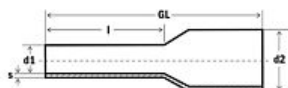

Art.No. 270800/25

End sleeves colour range III, DIN „SmallPack“

Art.No.	270800/25
EAN	4011923582135
CSS	0.5 mm ²
l	8 mm
Colour	White
TL	14 mm
d1	1.1 mm
d2	3.1
s1	0.15 mm
VPE	25

- insulated
- Electrolytic copper, tin-plated
- Dimensions to DIN 46228. Part 4
- DIN colour range III