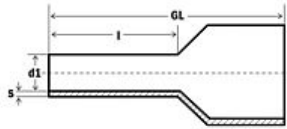

Art.No. 270778/25

Twin-end sleeves two cables DIN „SmallPack“

| | |
|---------|---------------------|
| Art.No. | 270778/25 |
| EAN | 4011923582043 |
| CSS | 0.5 mm ² |
| l | 8 mm |
| Colour | White |
| TL | 15 mm |
| d1 | 1.5 mm |
| s1 | 0.15 mm |
| VPE | 25 |