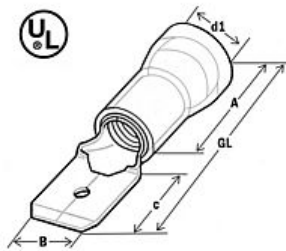

Art.No. 260422/10

Flat terminals „SmallPack“

Art.No.	260422/10
EAN	4011923582012
Cross section	0.5 - 1,0 mm ²
Plug	6,3x0,8
Colour insulation	Red
d1	3.5 mm
A	10 mm
TL	20.5 mm
c	7.7 mm
B	6.3 mm
Dealer Box	100
Material insulation	PVC
VPE	10