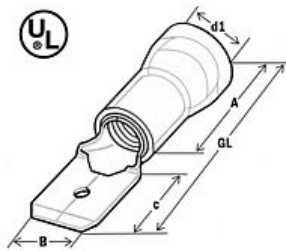

Art.No. 260424/10

Flat terminals „SmallPack“

Art.No.	260424/10
EAN	4011923582029
Cross section	1.5 - 2,5 mm ²
Plug	6,3x0,8
Colour insulation	Blue
d1	4 mm
A	10 mm
TL	20.5 mm
c	7.7 mm
B	6.3 mm
Dealer Box	100
Material insulation	PVC
VPE	10