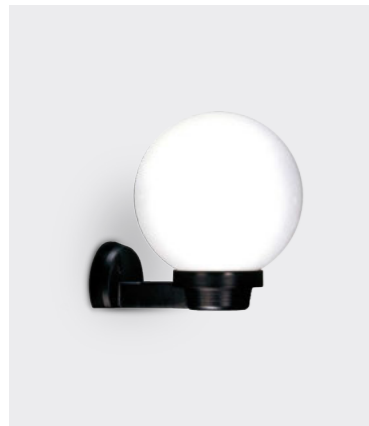

BASE 19

plafone e sfere / ceiling lights and globes

Codice Code	Colori Colours	Lampada Lamp	Attacco Base	Kg
----------------	-------------------	-----------------	-----------------	----

Braccio in termoplastico nero caricato F.V.
Bracket in black thermoplastic reinforced F.G.

119254	Bianco - Sfera opale White - Opal globe	HE 100W/ FBT 23W	E27	0,7
119251	Nero - Sfera opale Black - Opal globe	HE 100W/ FBT 23W	E27	0,7

CE    IP44

APPLIQUE 20

Codice Code	Colori Colours	Lampada Lamp	Attacco Base	Kg
----------------	-------------------	-----------------	-----------------	----

Braccio in termoplastico nero caricato F.V.
Bracket in black thermoplastic reinforced F.G.

1200-24	Nero - Sfera opale Black - Opal globe	HE 60W/ FBT 15W	E27	0,5
----------------	--	-----------------	-----	-----

CE    IP43

BASE TONDA E TAPPO

ROUND BASE AND CAP

Codice
Code

Base in termoplastico caricato F.V. 30%, per palo Ø 60mm
Base in thermoplastic reinforced with F.G. 30% for Ø 60mm pole

160900