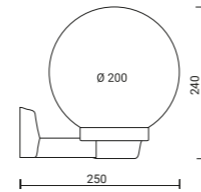

119254	Bianco - Sfera opale White - Opal globe	HE 100W/ FBT 23W	E27	0,7
119251	Nero - Sfera opale Black - Opal globe	HE 100W/ FBT 23W	E27	0,7

CE    IP44

APPLIQUE 20

Codice Code	Colori Colours	Lampada Lamp	Attacco Base	Kg
----------------	-------------------	-----------------	-----------------	----

Braccio in termoplastico nero caricato F.V.
Bracket in black thermoplastic reinforced F.G.

1200-24	Nero - Sfera opale Black - Opal globe	HE 60W/ FBT 15W	E27	0,5
----------------	--	-----------------	-----	-----