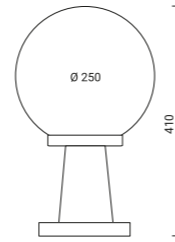

BASE 19

plafone e sfere / ceiling lights and globes

Codice Code	Colori Colours	Lampada Lamp	Attacco Base	Kg
----------------	-------------------	-----------------	-----------------	----

Braccio in termoplastico nero caricato F.V.
Bracket in black thermoplastic reinforced F.G.

119254	Bianco - Sfera opale White - Opal globe	HE 100W/ FBT 23W	E27	0,7
119251	Nero - Sfera opale Black - Opal globe	HE 100W/ FBT 23W	E27	0,7

CE    IP44

APPLIQUE 20

Codice Code	Colori Colours	Lampada Lamp	Attacco Base	Kg
----------------	-------------------	-----------------	-----------------	----

Braccio in termoplastico nero caricato F.V.
Bracket in black thermoplastic reinforced F.G.

1200-24	Nero - Sfera opale Black - Opal globe	HE 60W/ FBT 15W	E27	0,5
----------------	--	-----------------	-----	-----

CE    IP43

BASE TONDA E TAPPO

ROUND BASE AND CAP

Codice
Code

Base in termoplastico caricato F.V. 30%, per palo Ø 60mm
Base in thermoplastic reinforced with F.G. 30% for Ø 60mm pole

160900